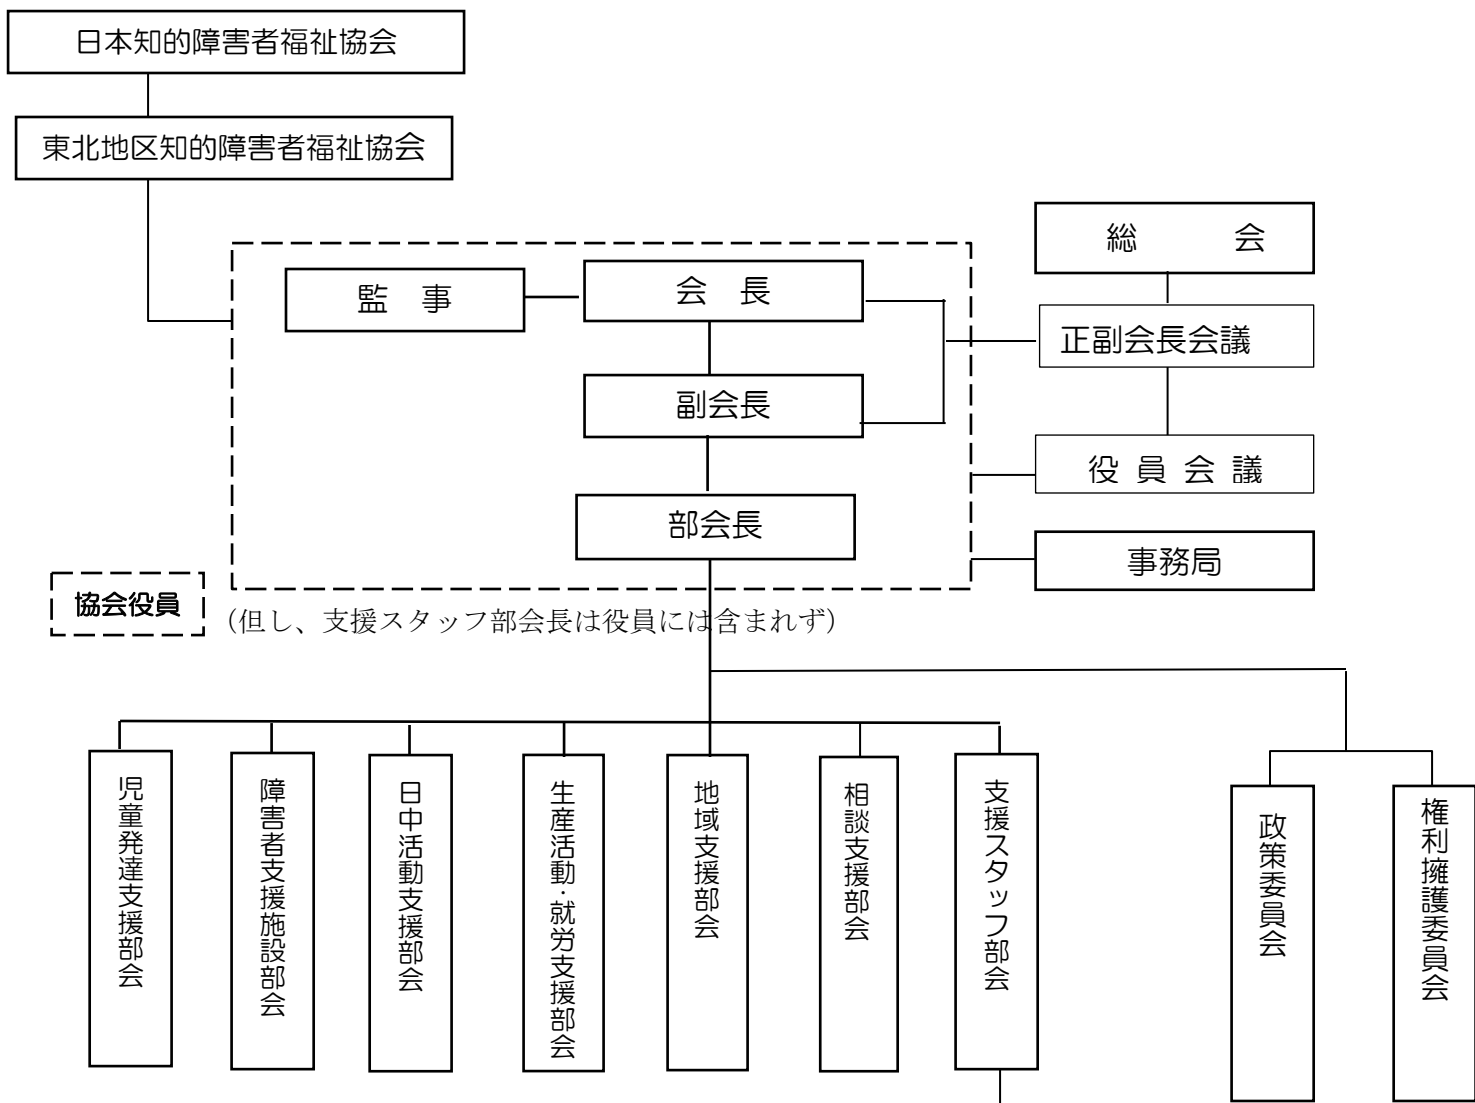

宮城県知的障害者福祉協会 組織図

支援スタッフ部会組織図